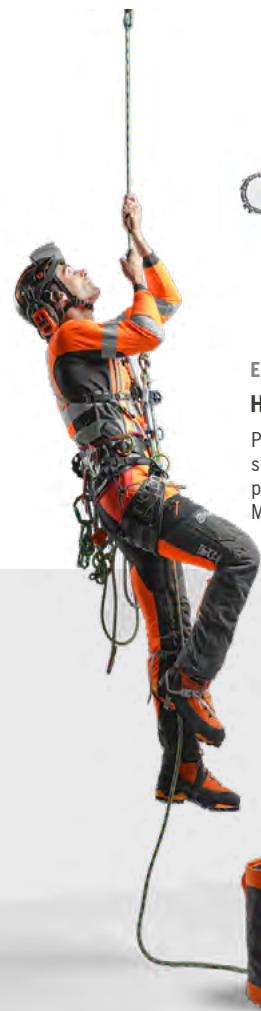

OFERTA

99,00 €

Antes: 132,00 €

Botas Funcional 24

Botas de goma con protección anticorte. Parte superior extrarreforzada, con refuerzo en puntera y alrededor de la suela. Dispone de un resalte en el talón que facilita ponerse y quitarse la bota. Incluye también forro de algodón.