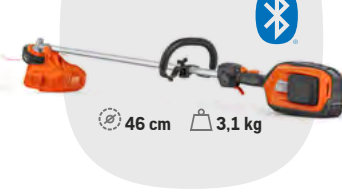

RECORTADORA A BATERÍA HUSQVARNA 525iLXT

- Motor sin escobillas
- Modo de 3 velocidades
- Cabezal de corte ErgoFeed™
- Estanca al agua (IPX4).

OFERTA
269 €

PVP antes: 369 €
No incluye batería
ni cargador