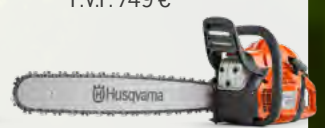

⚡ 40,9 cc    ⚖️ 4,4 kg

569 €

P.V.P. 649 €

**SEMI-PROFESIONAL HUSQVARNA 450S**

Ligera y multifuncional, motor X-Torq®, sencilla de arrancar y manejar. Manillar ergonómico.

⚡ 50,2 cc    ⚖️ 4,9 kg

629 €

P.V.P. 749 €